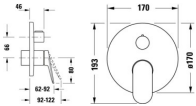

Duravit Wave Einhebel-Brausemischer Unterputz Chrom Hochglanz 170x92x193 mm - WA4210012010

218,70 € *

* Preise inkl. gesetzlicher MwSt. zzgl. Versandkosten

Marke: Duravit
Bestell-Nr.: DUWA4210012010

Duravit Wave Einhebel-Brausemischer Unterputz Chrom Hochglanz 170x92x193 mm - WA4210012010 von Duravit für #price# bei neuesbad.de kaufen. Kauf auf Rechnung Individuelle Beratung Mehrfach ausgezeichnete Shop jetzt kaufen

weitere Details:

- Duravit Wave Einhebel-Brausemischer Unterputz
- Anzahl Verbraucher: 2
- Chrom
- Anschlussart Wasseranschluss: Grundkörper
- Keramikmischsystem
- Umstellung Verbraucher: Kopfbrause
- Handbrause
- Verbraucher/Umsteller: Umstellventil
- Anzahl Verbraucher: 2
- empfohlener Betriebsdruck: 1 - 5 bar
- Durchflussmenge (3 bar): 22,5 l/min
- Form Rosette: Rund
- Inkl. Funktionseinheit
- Inkl. Sichtteile