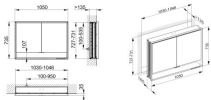

Keuco Spiegelschrank Royal Lumos 14318,

1705,21 € *

* Preise inkl. gesetzlicher MwSt. zzgl. Versandkosten

Marke: Keuco

Bestell-Nr.: KE14318171304

Keuco Spiegelschrank Royal Lumos 14318, von Keuco für #price# bei neuesbad.de kaufen. ☐ Kauf auf Rechnung ☐ Individuelle Beratung ☐
Mehrfach ausgezeichnete Shop ☐ jetzt kaufen

KEUCO ROYAL LUMOS Spiegelschrank Wandeinbau 2-türig kurze Tür Wandeinbau, mit Spiegelheizung 1050 x 735 x 165 mm silber-eloxiert, 14318171304

Mehr Licht geht nicht. Ein umlaufender LED-Leuchtrahmen macht ROYAL LUMOS zu einem echten Highlight im Bad – ob als Lichtspiegel oder als Spiegelschrank, der mit seinem beleuchteten Ablagefach Lieblingsprodukte effektiv in Szene setzt.

Details:

Spiegelschrank

- Unterputz
- 2-türig
- kurze Tür
- Tiefe vor der Wand: 35 mm
- Schutzart: IP 24
- Drehtüren aus Kristall-Doppelspiegel mit Anschlagdämpfung
- Korpus: Aluminium silber-eloxiert
- Korpusseite: Aluminium silber-eloxiert
- Korpusrückwand: Spiegel Bedienung
- Bedienfeld mit kapazitiver Touch-Sensorik Funktionen
- ein
- / ausschalten
- stufenlos dimmbar
- Einstellen der Lichtfarbe
- integrierte Nebenstellenfunktion (Raumschalter) Beleuchtung
- 2700 Kelvin (warmweiß) bis 6500 Kelvin (tageslichtweiß)
- vertikal und horizontal (nur oben)
- Waschtisch
- / Fachbeleuchtung
- Innenraumausleuchtung
- LED Ausstattung
- 2 Steckdosen
- 2 x 2 höhenverstellbare Glasböden
- offenes Ablagefach über die ganze Breite Spiegelheizung
- mittig des Spiegels platziert
- optische Anzeige der Aufheizphase
- automatische Abschaltung nach 20 Minuten
- 60 W