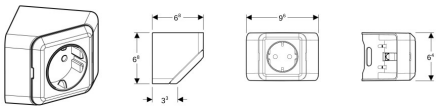

Geberit Steckd.-Element

126,01 € *

* Preise inkl. gesetzlicher MwSt. zzgl. Versandkosten

Marke: Geberit

Bestell-Nr.: GE502669001

Geberit Steckd.-Element von Geberit für #price# bei neuesbad.de kaufen. Kauf auf Rechnung Individuelle Beratung Mehrfach ausgezeichnete Shop jetzt kaufen

Geberit ONE Steckdosenelement für Spiegelschrank

Verwendungszwecke

- Für Geberit ONE Spiegelschränke

Technische Eigenschaften

- Nennspannung (V AC): 230 V AC
- Netzfrequenz (Hz): 50 Hz
- CEE 7/3 (Schuko)
- Anzahl Steckdosen: 1