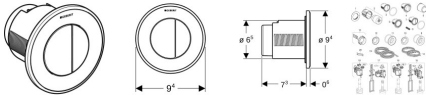

## Geberit Typ 10 Fernbetätigung, pneumatisch

**102,66 € \***

\* Preise inkl. gesetzlicher MwSt. zzgl. Versandkosten

Marke: Geberit

Bestell-Nr.: GE116055161

Geberit Typ 10 Fernbetätigung, pneumatisch von Geberit für #price# bei neuesbad.de kaufen.  Kauf auf Rechnung  Individuelle Beratung   
Mehrfach ausgezeichnete Shop  jetzt kaufen

**Geberit Typ 10 Fernbetätigung pneumatisch, Round, für 2-Mengen-Spülung, UP-Drücker**

### Verwendungszwecke

- Für Sigma UP-Spülkästen 12 cm
- Für Kappa UP-Spülkästen 15 cm
- Für AP140 AP-Spülkästen
- Zur UP-Montage

### Eigenschaften

- Bauform rund

Mehrfachfarbe / Oberfläche

- Rosette und Tasten: schwarz matt, easy-to-clean-beschichtet
- Designring: schwarz