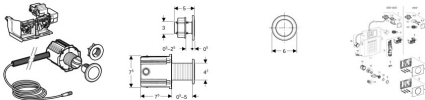

Geberit Typ10 WC-Steuerung mit elektronischer Spülauslösung, IR

557,09 € *

* Preise inkl. gesetzlicher MwSt. zzgl. Versandkosten

Marke: Geberit
Bestell-Nr.: GE115936SN6

Geberit Typ10 WC-Steuerung mit elektronischer Spülauslösung, IR von Geberit für #price# bei neuesbad.de kaufen. Kauf auf Rechnung
Individuelle Beratung Mehrfach ausgezeichnete Shop jetzt kaufen

Geberit WC-Steuerung mit elektronischer Spülauslösung, Netzbetrieb, für Sigma UP-Spülkasten 12 cm, 2-Mengen-Spülung, mit Typ 10 IR-Taster, Round

Eigenschaften

- Mit Geberit Connect kompatibel
- Drahtgebunden vernetzbar mit Geberit Gateway via GEBUS Konverter
- Drahtlos vernetzbar mit Geberit Gateway via Bluetooth
- Mit Geberit Control App kompatibel

Mehrfachfarbe / Oberfläche

- Rosette: gebürstet

Technische Eigenschaften

- Schutzart: IP45
- Nennspannung (V AC): 85–240 V AC
- Betriebsspannung (V DC): 12 V DC
- Netzfrequenz (Hz): 50–60 Hz
- Leistungsaufnahme Stand-by (W): 0,15 W
- Intervallspülung Einstellbereich (h): 1–168 h
- Intervallspülung Werkseinstellung (h): 24 h
- Intervallspülzeit Einstellbereich (s): 1–200 s
- Intervallspülzeit Werkseinstellung (s): 5 s
- Tastenform: rund
- Edelstahl
- B / Breite (cm): 6 cm
- H / Höhe (cm): 6 cm
- T / Tiefe (cm): 0,5 cm
- Leistungsaufnahme (W): max. 4 W

Zusätzlicher Lieferumfang

- Infrarottaster mit Anschlusskabel Länge 2 m
- UP-Dose
- Kontermutter
- Leerrohr Länge 1,7 m

- Lagerbock mit Servomotor und Hebevorrichtung, vormontiert
- Elektrische Steuerung