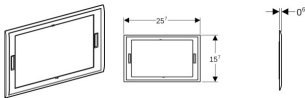

## Geberit Sigma70 Abdeckrahmen für Betätigungsplatte

**106,62 € \***

\* Preise inkl. gesetzlicher MwSt. zzgl. Versandkosten

Marke: Geberit

Bestell-Nr.: GE115623211

Geberit Sigma70 Abdeckrahmen für Betätigungsplatte von Geberit für #price# bei neuesbad.de kaufen.  Kauf auf Rechnung  Individuelle Beratung  Mehrfach ausgezeichnete Shop  jetzt kaufen

**Geberit Abdeckrahmen für Sigma70 Betätigungsplatte, Square**

Farbe / Oberfläche

- Oberfläche: hochglanz-verchromt

### Technische Eigenschaften

- Zinkdruckguss
- B / Breite (cm): 25,7 cm
- H / Höhe (cm): 15,7 cm
- T / Tiefe (cm): 0,6 cm