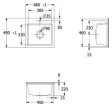

## Villeroy & Boch Spüle Subway Style 50 S Flat 500x510mm

**517,73 € \***

\* Preise inkl. gesetzlicher MwSt. zzgl. Versandkosten

Marke: Villeroy & Boch  
Bestell-Nr.: VB33551FFU

Villeroy & Boch Spüle Subway Style 50 S Flat 500x510mm von Villeroy & Boch für #price# bei neuesbad.de kaufen.  Kauf auf Rechnung   
Individuelle Beratung  Mehrfach ausgezeichnete Shop  jetzt kaufen

### Villeroy & Boch Spüle Subway Style 50 S Flat 500x510mm

Villeroy & Boch Subway Style Flat  
Subway Style 50 S Flat  
flächenbündige Spüle  
Spüle inklusive Ablaufgarnitur  
Rund mit Handbetätigung und Abtropfgitter in Aluminium  
Eckig  
Die Spüle ist nicht reversibel  
Ausparung der Arbeitsplatte: 46 x 47 cm  
Minimale Unterschrankbreite: 50 cm  
FU Ivory CeramicPlus