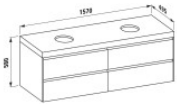

Laufen Waschtischunterschrank und Waschtisch-Platte LANI 495x1570x580

1597,69 € *

* Preise inkl. gesetzlicher MwSt. zzgl. Versandkosten

Marke: LAUFEN

Bestell-Nr.: LAH4065941122671

Laufen Waschtischunterschrank und Waschtisch-Platte LANI 495x1570x580 von LAUFEN für #price# bei neuesbad.de kaufen. ☐ Kauf auf Rechnung
☐ Individuelle Beratung ☐ Mehrfach ausgezeichnete Shop ☐ jetzt kaufen

LAUFEN Waschtischunterbau mit Waschtischplatte aus dem MODULAR SYSTEM der Serie LANI, 495x1570x580, Wandmontage, Ausschnitt links und rechts. Ausführung in Wildeiche mit 65 mm-Abdeckplatte und vier Schubladen.

Design: Die Serie LANI zeigt eine ruhige, geradlinige Formensprache in Wildeiche. Flächenbündige Fronten und die integrierte Griffleiste wirken klar und harmonisch.

Hygiene: Zu hygienerelevanten Eigenschaften wie porenfreien, glatten oder schmutzabweisenden Oberflächen sowie pflegeleichten Materialien liegen keine Angaben vor. Daher kann hierzu kein konkreter Hygienetext erstellt werden.

Nachhaltigkeit: Ausführung in Wildeiche unterstützt eine langlebige Nutzung. Weitere Angaben zu ressourcenschonender Fertigung, Recycling oder Energieeffizienz liegen nicht vor.

Qualität: Das Premiumprodukt von LAUFEN setzt auf solide Ausführung in Wildeiche. Vollauszug und Soft-Close der vier Schubladen sind auf dauerhafte, zuverlässige Funktion ausgelegt.

Montage: Ausgelegt für Wandmontage. Waschtischunterbau wird zusammen mit der Waschtischplatte montiert; Ausschnitte links und rechts sind berücksichtigt.

Technische Spezifikationen

- Werksartikelnummer: H4065941122671
- Modellnummer: H406594
- Serie: LANI
- Produktart: Waschtischunterbau + Waschtischplatte (MODULAR SYSTEM)
- Maße (B x T x H): 1570 x 580 x 495
- Montageart: Wand
- Ausschnitt: links und rechts
- Abdeckplatte Stärke: 65 mm
- Farbe Front: Eiche (Wildeiche)
- Farbe Korpus: Eiche (Wildeiche)
- Farbe Abdeckplatte: Eiche (Wildeiche)
- Anzahl Schubladen: 4
- Schubladenbreite: 800 mm (links), 800 mm (rechts)
- Griff: integrierte Griffleiste
- Auszug: Vollauszug
- Schließfunktion: Soft-Close

Artikeleigenschaften

Typ:	Waschtisch-Set
Höhe:	580
Tiefe:	495
Farbe:	wildeiche
Breite:	1570