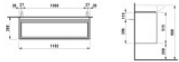

Laufen Waschtischunterschrank LANI 368x1182x515 2 Schubladen von LAUFEN für #price# bei neuesbad.de kaufen. ☐ Kauf auf Rechnung ☐ Individuelle Beratung ☐ Mehrfach ausgezeichnete Shop ☐ jetzt kaufen
Der LAUFEN Waschtischunterbau LANI ist ein wandhängendes Unterbaumöbel für den Waschtisch PALACE H811704 und bietet bei 368x1182x515 zwei Schubladen mit integrierter Griffleiste, Vollauszug und Soft-Close in weiß glänzend.

Design: Die Serie LANI wirkt durchgehend in Weiß glänzend wie aus einem Guss. Integrierte Griffleisten und die klare Frontgestaltung betonen eine ruhige, moderne Linienführung.

Hygiene: Weiß glänzende Front, Korpus und Abdeckplatte sind pflegeleicht und lassen sich einfach sauber halten. Die integrierte Griffleiste unterstützt eine unkomplizierte Reinigung.

Nachhaltigkeit: Die langlebige Soft-Close-Funktion unterstützt eine dauerhaft schonende Nutzung. Zwei Schubladen mit Vollauszug sind auf dauerhafte, ressourcenschonende Verwendung ausgelegt.

Qualität: Das Premiumprodukt von LAUFEN überzeugt durch Soft-Close und Vollauszug, die auf dauerhafte, schonende Nutzung ausgelegt sind. Die integrierte Griffleiste unterstützt eine belastbare, langlebige Ausführung.

Montage: Wandmontage. Der Unterbau wird wandhängend befestigt und ist für den Waschtisch PALACE H811704 vorgesehen. Zwei Schubladen sind integriert.

Technische Spezifikationen

- Werksartikelnummer: H4042221122611
- Serie: LANI
- Modellnummer: H404222
- Produktart: Waschtischunterbau
- Kompatibilität: Waschtisch PALACE H811704
- Breite: 1182 mm
- Höhe: 515 mm
- Tiefe: 368 mm
- Montageart: Wand
- Anzahl der Schubladen: 2
- Auszug: Vollauszug
- Schließmechanismus: Soft-Close
- Griff: integrierte Griffleiste
- Farbe Front: weiß (glänzend)
- Farbe Korpus: weiß (glänzend)
- Farbe Abdeckplatte: weiß (glänzend)

Artikeleigenschaften

Farbe:	weiss glänzend
Typ:	Waschtischunterschrank
Breite:	1182
Höhe:	515
Tiefe:	368