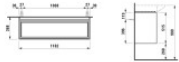

Laufen Waschtischunterschrank LANI 368x1182x515 2 Schubladen von LAUFEN für #price# bei neuesbad.de kaufen. ☐ Kauf auf Rechnung ☐
Individuelle Beratung ☐ Mehrfach ausgezeichnete Shop ☐ jetzt kaufen

Laufen Waschtischunterschrank LANI 368x1182x515 2 Schubl.

LAUFEN Waschtischunterbau LANI
368x1182x515 mit 2 Schubladen
integrierter Griffleiste Vollauszug und
Soft - Close für Waschtisch PALACE
H811704 weiß glänzend

Artikeleigenschaften

Farbe:	weiss glänzend
Typ:	Waschtischunterschrank
Breite:	1182
Höhe:	515
Tiefe:	368