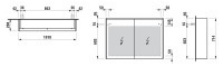

Laufen Spiegelschrank LANI 208x1018x714 LED-Beleuchtung horizontal von LAUFEN für #price# bei neuesbad.de kaufen. ☐ Kauf auf Rechnung ☐ Individuelle Beratung ☐ Mehrfach ausgezeichnete Shop ☐ jetzt kaufen

Der LAUFEN Spiegelschrank der Serie LANI (H403792) in Verkehrsgrau ist für den Einsatz im Sanitärbereich ausgelegt und kombiniert horizontale LED-Beleuchtung mit integrierter Steckdose bei 715x1020x210 mm. IP44.

Design: Die Serie LANI wirkt mit ihrer klaren, geradlinigen Gestaltung ruhig und ausgewogen. Verkehrsgraue Front und Korpus bilden ein zurückhaltendes, modernes Gesamtbild, akzentuiert durch die horizontal geführte Lichtlinie.

Hygiene: Die Schutzart IP44 unterstützt den Einsatz in feuchten Bereichen und erleichtert die Pflege. Glasfachböden lassen sich glatt abwischen und reinigen.

Nachhaltigkeit: LED-Beleuchtung reduziert den Energiebedarf. Die Schutzart IP44 unterstützt eine langlebige Nutzung durch besseren Schutz vor Spritzwasser.

Qualität: Der LAUFEN Spiegelschrank der Serie LANI ist mit Schutzart IP44 für zuverlässigen Schutz gegen Spritzwasser ausgelegt. Zwei Türen und zwei Glasfachböden unterstützen eine beständige, langlebige Nutzung.

Montage: Keine montagerelevanten Produktmerkmale (z. B. Installationstyp, Befestigung, vormontierte Elemente) sind im bereitgestellten Inhalt enthalten; daher kann kein Montagehinweis formuliert werden.

Technische Spezifikationen

- Werksartikelnummer: H4037921122661
- Serie: LANI
- Modellnummer: H403792
- Produktart: Spiegelschrank
- Breite: 1020 mm
- Höhe: 715 mm
- Tiefe: 210 mm
- Beleuchtungsart: LED
- Lichtausrichtung: horizontal
- Steckdose: integriert
- Türanzahl: 2
- Glasfachböden: 2
- Frontfarbe: grau (Verkehrsgrau)
- Korpusfarbe: grau (Verkehrsgrau)
- Schutzart (IP): IP44

Artikeleigenschaften

Typ:	Spiegelschrank
Höhe:	714
Tiefe:	208
Farbe:	verkehrsgrau
Breite:	1018