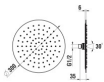

## LAUFEN Kopfbrause Ø300mm, Edelstahl Rund Ohne Brausenarm

**227,10 € \***

\* Preise inkl. gesetzlicher MwSt. zzgl. Versandkosten

Marke: LAUFEN

Bestell-Nr.: LAH3679810032311

LAUFEN Kopfbrause Ø300mm, Edelstahl Rund Ohne Brausenarm von LAUFEN für #price# bei neuesbad.de kaufen.  Kauf auf Rechnung  Individuelle Beratung  Mehrfach ausgezeichnete Shop  jetzt kaufen

### Technische Spezifikationen

- Werksartikelnummer: H3679810032311
- Serie: SANITARY ACCESSORIES
- Modellnummer: H367981
- Produkttyp: Kopfbrause
- Form: rund
- Durchmesser: 300 mm
- Material: Edelstahl
- Lieferumfang: ohne Brausenarm
- Max. Zapfkapazität (bei 300 kPa): 11,5 l/min
- Durchfluss (bei 3 bar): 11 l/min
- Verstellbarer Kopf: nein