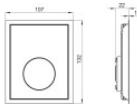

## Laufen INEO Betätigungsplatte AU106 107x132

**163,60 € \***

\* Preise inkl. gesetzlicher MwSt. zzgl. Versandkosten

Marke: LAUFEN

Bestell-Nr.: LAH909106000001

Laufen INEO Betätigungsplatte AU106 107x132 von LAUFEN für #price# bei [neuesbad.de](http://neuesbad.de) kaufen.  Kauf auf Rechnung  Individuelle Beratung  Mehrfach ausgezeichnete Shop  jetzt kaufen

**Design:** Die flächenbündige Platte der Serie INEO wirkt ruhig und klar. Weißer Kunststoff und ein polierter Edelstahlrahmen setzen einen zurückhaltenden, modernen Akzent.

**Hygiene:** Die Oberfläche aus Kunststoff und poliertem Edelstahl lässt sich unkompliziert sauber halten. Flächenbündige Ausführung reduziert Schmutzkanten und erleichtert die Pflege.

### Technische Spezifikationen

- Werksartikelnummer: H909106000001
- Modellnummer: H909106
- Serie: INEO
- Produkttyp: Urinal-Betätigungsplatte
- Ausführung: flächenbündig
- Bedienung: Ein-Knopf
- Material: Kunststoff
- Grundfarbe: weiß
- Akzentfarbe: weiß
- Rahmenmaterial: Edelstahl
- Rahmenoberfläche: poliert
- Breite: 107 mm
- Höhe: 132 mm
- Abmessungen (B x H x T): 107 x 132 x 1 mm
- Ventiltyp: Kartuschenventil
- Lieferumfang: Betätigungsplatte, Kartuschenventil
- Kompatibilität: LAUFEN Installationselemente H940100