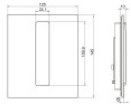

Laufen INEO Betätigungsplatte AU103 125x145

118,13 € *

* Preise inkl. gesetzlicher MwSt. zzgl. Versandkosten

Marke: LAUFEN

Bestell-Nr.: LAH9091039280001

Laufen INEO Betätigungsplatte AU103 125x145 von LAUFEN für #price# bei neuesbad.de kaufen. Kauf auf Rechnung Individuelle Beratung Mehrfach ausgezeichnete Shop jetzt kaufen

LAUFEN Urinal-Betätigungsplatte AU103 der Serie INEO für Unterputz-Urinalspülungen, 125x145x10 mm, aus gebürstetem Edelstahl. Ein-Knopf-Bedienung mit pneumatischem Kartuschenventil und Kartuschen-FilterSieb, passend zu LAUFEN Installationselement H940100.

Technische Spezifikationen

- Werksartikelnummer: H9091039280001
- Serie: INEO
- Modellnummer: H909103
- Produktart: Urinal-Betätigungsplatte
- Ausführung: AU103
- Bedienung: Ein-Knopf
- Breite: 125 mm
- Höhe: 145 mm
- Tiefe: 10 mm
- Material: Edelstahl
- Oberfläche: gebürstet
- Montageart: Unterputz-Urinalspülung
- Ventiltyp: pneumatisches Urinal-Kartuschenventil
- Filtersieb: Kartuschen-FilterSieb
- Kompatibilität: LAUFEN Installationselement H940100
- Farbe: Edelstahl (Edelstahl gebürstet)
- Akzentfarbe: Edelstahl (Edelstahl gebürstet)
- Akzentfarbe (Alternative): rostfreier Stahl (Edelstahl gebürstet)