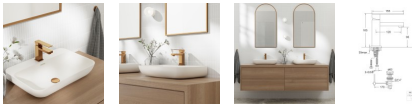

## Steinberg Serie 160 Waschtischarmatur m. Ablaufgarnitur, rose gold, 160 1000 RG

**226,03 € \***

\* Preise inkl. gesetzlicher MwSt. zzgl. Versandkosten

Marke: Steinberg

Bestell-Nr.: STB1601000RG

Steinberg Serie 160 Waschtischarmatur m. Ablaufgarnitur, rose gold, 160 1000 RG von Steinberg für #price# bei neuesbad.de kaufen.  Kauf auf Rechnung  Individuelle Beratung  Mehrfach ausgezeichnete Shop  jetzt kaufen

## Steinberg Serie 160 Waschtischarmatur m. Ablaufgarnitur, rose gold, 160 1000 RG