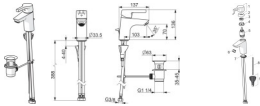

Hansa Waschtischarmatur HANSAPALENO 5635 Zugst.Ablgarn. Ausld. 103 mm DN15 chr von Hansa für #price# bei neuesbad.de kaufen. ☐ Kauf auf Rechnung ☐ Individuelle Beratung ☐ Mehrfach ausgezeichnete Shop ☐ jetzt kaufen

Hansa Waschtischarmatur HANSAPALENO 5635 Zugst.Ablgarn. Ausld. 103 mm DN15 chr

Allgemeine Attribute:

Produktgruppe: Waschtischarmatur
Einbauart: Standmontage
Technisches Merkmal: Einhebelmischer
Oberfläche: Chrom
BIM Daten vorhanden: Ja

Produkt Eigenschaften:

Strahlreglertyp: PCA konstante Durchflussleistung unabhängig vom Fließdruck
Verbindung: Anschluss über flexible Druckschläuche
Montage: 1-Loch
Hebel/Bediengriff: Einhandbedienhebel/Griff, Hebel mit W+K-Kennzeichnung
Auslaufart: Feststehender Auslauf
Erweiterung: Ablaufgarnitur mit Zugstange
Temperatureinstellungen: Temperaturbegrenzer, Heißwassersperre einstellbar (im Lieferumfang enthalten)
Mechanische Teile: 3.5 classic Steuerpatrone mit keramischen Dichtscheiben zur Wassermengen- und Temperatureinstellung
Spezielle Eigenschaften: Armaturenkörper aus verzinkungsbeständigem Messing (DZR), HANSA 3S-Installation: System für sichere und schnelle Montage

Flieseigenschaften:

Durchfluss bei 300 kPa (Durchflussbegrenzer): 6,00 l/min

Bestimmungen/Vorschriften:

EN Standard: EN 817
Geräuschklasse: I (ISO 3822) ZULASSUNGEN:
DVGW: DW-6506CS0548
ABP: P-IX 29502/IA

Technische Eigenschaften: