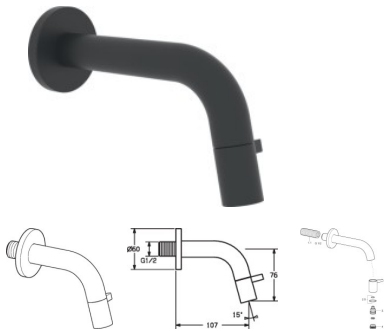

Hansa Waschtischarmatur HANSANOVA 5086 Ausld. 107 mm DN15 Matt-Schwarz

157,43 € *

* Preise inkl. gesetzlicher MwSt. zzgl. Versandkosten

Marke: Hansa

Bestell-Nr.: HA5086810133

Hansa Waschtischarmatur HANSANOVA 5086 Ausld. 107 mm DN15 Matt-Schwarz von Hansa für #price# bei neuesbad.de kaufen. Kauf auf Rechnung Individuelle Beratung Mehrfach ausgezeichnete Shop jetzt kaufen

Hansa Waschtischarmatur HANSANOVA 5086 Ausld. 107 mm DN15 Matt-Schwarz

Allgemeine Attribute:

Produktgruppe: Waschtischarmatur
Einbauart: Wandmontage
Technisches Merkmal: Einhebelmischer
Oberfläche: Matt-Schwarz
BIM Daten vorhanden: Ja

Produkt Eigenschaften:

Strahlreglertyp: CACHE Strahlregler, ohne Mundstück direkt in den Armaturenauslauf geschraubt
Verbindung: 1 Zuleitung, für Kalt- oder Mischwasser
Hebel/Bediengrifftyp: Einhandbedienhebel/Griff
Auslaufart: Feststehender Auslauf
Mechanische Teile: Oberteil mit keramischen Dichtscheiben zur Wassermengeneinstellung für einen Abgang
Spezielle Eigenschaften: Armaturenkörper aus zinkunbeständigem Messing (DZR)

Fliesseigenschaften:

Durchfluss bei 300 kPa: 6,00 l/min

Bestimmungen/Vorschriften:

EN Standard: EN 817 ZULASSUNGEN:
KIWA: K100538/01

Technische Eigenschaften:

DN-Größe: DN15
Ausladung: 107 mm
Material: Messing
Heißwasserversorgung: max. +80°C
Arbeitsdruck: 50
1000 kPa