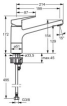

Hansa Küchenarmatur HANSATWIST 0914 Ausld. 199 mm DN15 Matt-Schwarz von Hansa für #price# bei neuesbad.de kaufen. ☐ Kauf auf Rechnung ☐ Individuelle Beratung ☐ Mehrfach ausgezeichnete Shop ☐ jetzt kaufen

Hansa Küchenarmatur HANSATWIST 0914 Ausld. 199 mm DN15 Matt-Schwarz

Allgemeine Attribute:

Produktgruppe: Küchenarmatur
Einbauart: Standmontage
Technisches Merkmal: Einhebelmischer
Oberfläche: Matt-Schwarz
BIM Daten vorhanden: Ja

Produkt Eigenschaften:

Strahlreglertyp: CASCADE Strahlregler
Verbindung: Anschluss über flexible Druckschläuche
Montage: 1-Loch
Hebel/Bediengrifftyp: Einhandbedienhebel/Griff, Hebel mit W+K-Kennzeichnung
Auslaufart: Schwenkbarer Auslauf
Temperatureinstellungen: Temperaturbegrenzer, Heißwassersperre einstellbar (im Lieferumfang enthalten)
Mechanische Teile: 3.5 classic Steuerpatrone mit keramischen Dichtscheiben zur Wassermengen- und Temperatureinstellung
Spezielle Eigenschaften: Armaturenkörper aus zinkunbeschichtetem Messing (DZR), Messing in Trinkwasserkontakt enthält weniger als 0,3% Blei, Wasserwege ohne Nickelbeschichtung, Rapid-Montagesystem

Fließeigenschaften:

Durchfluss bei 300 kPa: 12,00 l/min

Bestimmungen/Vorschriften:

EN Standard: EN 817
Geräuschklasse: I (ISO 3822) ZULASSUNGEN:
DVGW: NW-6506CQ0410
ABP: P-IX 29933/IA

Technische Eigenschaften: