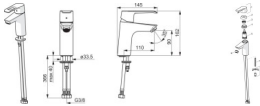

Hansa Waschtischarmatur HANSAPOLO 5152 Bügelh. Ausld. 110 mm chr

102,14 € *

* Preise inkl. gesetzlicher MwSt. zzgl. Versandkosten

Marke: Hansa

Bestell-Nr.: HA51522286

Hansa Waschtischarmatur HANSAPOLO 5152 Bügelh. Ausld. 110 mm chr von Hansa für #price# bei neuesbad.de kaufen. Kauf auf Rechnung
Individuelle Beratung Mehrfach ausgezeichnete Shop jetzt kaufen

Hansa Waschtischarmatur HANSAPOLO 5152 Bügelh. Ausld. 110 mm chr

Allgemeine Attribute:

Produktgruppe: Waschtischarmatur
Einbauart: Standmontage
Technisches Merkmal: Einhebelmischer
Oberfläche: Chrom
BIM Daten vorhanden: Ja

Produkt Eigenschaften:

Strahlreglertyp: CASCADE Strahlregler
Verbindung: Anschluss über flexible Druckschläuche
Montage: 1-Loch
Hebel/Bediengriff: Einhandbedienhebel/Griff, Bügelhebel, Hebel mit W+K-Kennzeichnung
Auslaufart: Feststehender Auslauf
Erweiterung: Kettenhalter ohne Kette
Temperatureinstellungen: Temperaturbegrenzer
Mechanische Teile: 3.5 classic Steuerpatrone mit keramischen Dichtscheiben zur Wassermengen und Temperatureinstellung
Spezielle Eigenschaften: Rapid-Montagesystem

Material: Messing
Heißwasserversorgung: max. +80C
Arbeitsdruck: 50
1000 kPa
Anschlussgröße: G3/8
Sicherungseinrichtung (EN1717): AA

Logistik:

Bruttogewicht: 1.3668 kg
Verpackungsmaße: 540 x 146 x 59