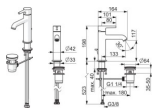

Hansa Waschtischarmatur HANSAVANTIS Style 5456 Zugst.Ablgarn. Ausld. 133 mm chr von Hansa für #price# bei neuesbad.de kaufen. ☐ Kauf auf Rechnung ☐ Individuelle Beratung ☐ Mehrfach ausgezeichnete Shop ☐ jetzt kaufen

Hansa Waschtischarmatur HANSAVANTIS Style 5456 Zugst.Ablgarn. Ausld. 133 mm chr

Allgemeine Attribute:

Produktgruppe: Waschtischarmatur
Einbauart: Standmontage
Technisches Merkmal: Einhebelmischer
Oberfläche: Chrom
BIM Daten vorhanden: Ja

Produkt Eigenschaften:

Strahlreglertyp: CASCADE Strahlregler, PCA konstante Durchflussleistung unabhängig vom Fließdruck
Verbindung: Anschluss über flexible Druckschläuche
Montage: 1-Loch
Hebel/Bediengriff: Einhandbedienhebel/Griff, Pinhebel, Hebel mit W+K-Kennzeichnung
Auslaufart: Feststehender Auslauf
Erweiterung: Ablaufgarnitur mit Zugstange
Temperatureinstellungen: Temperaturbegrenzer
Mechanische Teile: 3.0 Steuerpatrone mit keramischen Dichtscheiben zur Wassermengen- und Temperatureinstellung
Spezielle Eigenschaften: Armaturenkörper aus verzinkungsbeständigem Messing (DZR)

Flieseigenschaften:

Durchfluss bei 300 kPa (Durchflussbegrenzer): 6,00 l/min

Bestimmungen/Vorschriften:

EN Standard: EN 817

Technische Eigenschaften:

Ausladung: 133 mm
Material: Messing
Heißwasserversorgung: max. +70°C