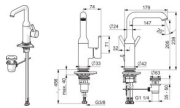

Hansa Waschtischarmatur HANSAVANTIS Style 5454 Zugst.Ablgarn. Ausld. 147 mm chr von Hansa für #price# bei neuesbad.de kaufen. ☐ Kauf auf Rechnung ☐ Individuelle Beratung ☐ Mehrfach ausgezeichnete Shop ☐ jetzt kaufen

Hansa Waschtischarmatur HANSAVANTIS Style 5454 Zugst.Ablgarn. Ausld. 147 mm chr

Allgemeine Attribute:

Produktgruppe: Waschtischarmatur
Einbauart: Standmontage
Technisches Merkmal: Einhebelmischer, Seitenbedient
Oberfläche: Chrom
BIM Daten vorhanden: Ja

Produkt Eigenschaften:

Strahlreglertyp: CASCADE Strahlregler, PCA konstante Durchflussleistung unabhängig vom Fließdruck
Verbindung: Anschluss über flexible Druckschläuche
Montage: 1-Loch
Hebel/Bediengriff: Einhandbedienhebel/Griff, Pinhebel, Hebel mit W+K-Kennzeichnung
Auslaufart: Schwenkbarer Auslauf
Erweiterung: Ablaufgarnitur mit Zugstange
Temperatureinstellungen: Temperaturbegrenzer
Mechanische Teile: 3.0 Steuerpatrone mit keramischen Dichtscheiben zur Wassermengen- und Temperatureinstellung
Spezielle Eigenschaften: Armaturenkörper aus verzinktem Messing (DZR)

Flieseigenschaften:

Durchfluss bei 300 kPa (Durchflussbegrenzer): 6,00 l/min

Bestimmungen/Vorschriften:

EN Standard: EN 817

Technische Eigenschaften:

Ausladung: 147 mm
Schwenkbereich des Auslaufs: 120°
Material: Messing