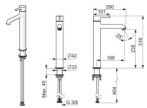

Hansa Waschtischarmatur hoch HANSAVANTIS Style 5447 Ausld. 168 mm

242,80 € *

* Preise inkl. gesetzlicher MwSt. zzgl. Versandkosten

Marke: Hansa
Bestell-Nr.: HA54472207

Hansa Waschtischarmatur hoch HANSAVANTIS Style 5447 Ausld. 168 mm von Hansa für #price# bei neuesbad.de kaufen. Kauf auf Rechnung Individuelle Beratung Mehrfach ausgezeichnete Shop jetzt kaufen

Hansa Waschtischarmatur hoch HANSAVANTIS Style 5447 Ausld. 168 mm

Allgemeine Attribute:

Produktgruppe: Waschtischarmatur
Einbauart: Standmontage
Technisches Merkmal: Einhebelmischer
Oberfläche: Chrom
BIM Daten vorhanden: Ja

Produkt Eigenschaften:

Strahlreglertyp: CASCADE Strahlregler, PCA konstante Durchflussleistung unabhängig vom Fließdruck
Verbindung: Anschluss über flexible Druckschläuche
Montage: 1-Loch
Hebel/Bediengriff: Einhandbedienhebel/Griff, Pinhebel, Hebel mit W+K-Kennzeichnung
Auslaufart: Feststehender Auslauf
Temperatureinstellungen: Temperaturbegrenzer, Heißwassersperre einstellbar (im Lieferumfang enthalten)
Mechanische Teile: 3.0 Steuerpatrone mit keramischen Dichtscheiben zur Wassermengen- und Temperatureinstellung
Spezielle Eigenschaften: Armaturenkörper aus verzinkungsbeständigem Messing (DZR)
Nicht im Lieferumfang: Ohne Ablaufgarnitur

Heißwasserversorgung: max. +70C
Arbeitsdruck: 50
1000 kPa
Anschlussgröße: G3/8
Sicherungseinrichtung (EN1717): AA

Logistik:

Bruttogewicht: 2.5 kg
Verpackungsmaße: 620 x 330 x 90