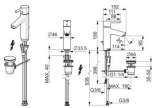

Hansa Waschtischarmatur, ND HANSAVANTIS XL 5246 Zugst.Ablgarn. Ausld. 114 mm chr Pinheb. von Hansa für #price# bei neuesbad.de kaufen.

☐ Kauf auf Rechnung ☐ Individuelle Beratung ☐ Mehrfach ausgezeichnete Shop ☐ jetzt kaufen

Hansa Waschtischarmatur, ND HANSAVANTIS XL 5246 Zugst.Ablgarn. Ausld. 114 mm chr Pinheb.

Allgemeine Attribute:

Produktgruppe: Waschtischarmatur

Einbauart: Standmontage

Technisches Merkmal: Einhebelmischer, Niederdruck, für offene Heißwasserbereiter

Oberfläche: Chrom

BIM Daten vorhanden: Ja

Produkt Eigenschaften:

Strahlreglertyp: CASCADE Strahlregler, Kristallklarer Laminarstrahl

Verbindung: Anschluss über flexible Druckschläuche

Montage: 1-Loch

Hebel/Bediengriff: Einhandbedienhebel/Griff, Pinhebel, Hebel mit W+K-Kennzeichnung

Auslaufart: Feststehender Auslauf

Erweiterung: Ablaufgarnitur mit Zugstange

Temperatureinstellungen: Temperaturbegrenzer

Mechanische Teile: 3.0 Steuerpatrone mit keramischen Dichtscheiben zur Wassermengen- und Temperatureinstellung

Spezielle Eigenschaften: Armaturenkörper aus zinkunbeschichtetem Messing (DZR)

Bestimmungen/Vorschriften:

EN Standard: EN 817

Technische Eigenschaften:

Ausladung: 114 mm

Material: Messing

Heißwasserversorgung: max. +70°C

Arbeitsdruck: 50

500 kPa

Anschlussgröße: G3/8

Sicherungseinrichtung (EN1717): AA