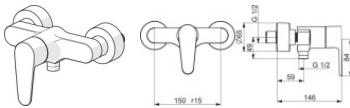

Hansa Brausearmatur HANSAVANTIS 5245 chr

130,13 € *

* Preise inkl. gesetzlicher MwSt. zzgl. Versandkosten

Marke: Hansa

Bestell-Nr.: HA52450163

Hansa Brausearmatur HANSAVANTIS 5245 chr von Hansa für #price# bei neuesbad.de kaufen. Kauf auf Rechnung Individuelle Beratung Mehrfach ausgezeichnete Shop jetzt kaufen

Hansa Brausearmatur HANSAVANTIS 5245 chr

Allgemeine Attribute:

Produktgruppe: Duscharmatur
Einbauart: Wandmontage
Technisches Merkmal: Einhebelmischer
Oberfläche: Chrom
BIM Daten vorhanden: Ja

Produkt Eigenschaften:

Verbindung: S-Anschlüsse, Abdeckung(en)
Hebel/Bediengrifftyp: Einhandbedienhebel/Griff, Hebel mit W+K-Kennzeichnung
Temperatureinstellungen: Temperaturbegrenzer, Heißwassersperreeinstellbar (im Lieferumfang enthalten)
Mechanische Teile: 4.0 Steuerpatrone mit keramischen Dichtscheiben zur Wassermengen- und Temperatureinstellung
Spezielle Eigenschaften: Armaturenkörper aus zinkunbeschichtetem Messing (DZR)

Flieseigenschaften:

Durchfluss bei 300 kPa: 15,60 l/min

Bestimmungen/Vorschriften:

EN Standard: EN 817
Geräuschklasse: I (ISO 3822)

Technische Eigenschaften:

Material: Messing
Heißwasserversorgung: max. +80°C
Arbeitsdruck: 50
1000 kPa
Anschlussgröße: G3/4
Installationsabstand: CC150+