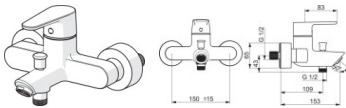

Hansa Wannenarmatur HANSAVANTIS 5244 Ausld. 154 mm chr

156,57 € *

* Preise inkl. gesetzlicher MwSt. zzgl. Versandkosten

Marke: Hansa

Bestell-Nr.: HA52442263

Hansa Wannenarmatur HANSAVANTIS 5244 Ausld. 154 mm chr von Hansa für #price# bei neuesbad.de kaufen. Kauf auf Rechnung Individuelle Beratung Mehrfach ausgezeichnete Shop jetzt kaufen

Hansa Wannenarmatur HANSAVANTIS 5244 Ausld. 154 mm chr

Allgemeine Attribute:

Produktgruppe: Wannen
und Brausearmatur
Einbauart: Wandmontage
Technisches Merkmal: Einhebelmischer
Oberfläche: Chrom
BIM Daten vorhanden: Ja

Produkt Eigenschaften:

Strahlreglertyp: CASCADE Strahlregler
Verbindung: S-Anschlüsse, Abdeckung(en)
Hebel/Bediengriff: Einhandbedienhebel/Griff, Hebel mit W+K-Kennzeichnung
Auslaufart: Feststehender Auslauf
Umstellerart: Zugumsteller, Automatische Rückstellung
Temperatureinstellungen: Temperaturbegrenzer, Heißwassersperreeinstellbar (im Lieferumfang enthalten)
Mechanische Teile: 4.0 Steuerpatrone mit keramischen Dichtscheiben zur Wassermengen- und Temperatureinstellung
Spezielle Eigenschaften: Armaturenkörper aus verzinkungsbeständigem Messing (DZR)

Heißwasserversorgung: max. +80C
Arbeitsdruck: 50
1000 kPa
Anschlussgröße: G3/4
Installationsabstand: CC150+
15 mm
Sicherungseinrichtung (EN1717): EB

Logistik:

Bruttogewicht: 1.9 kg
Verpackungsmaße: 210 x 176 x 162