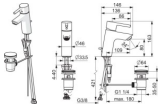

Hansa Waschtischarmatur HANSAVANTIS 5240 Zugst.Ablgarn. Ausld. 109 mm chr Pinheb.

121,38 € *

* Preise inkl. gesetzlicher MwSt. zzgl. Versandkosten

Marke: Hansa

Bestell-Nr.: HA52402267

Hansa Waschtischarmatur HANSAVANTIS 5240 Zugst.Ablgarn. Ausld. 109 mm chr Pinheb. von Hansa für #price# bei neuesbad.de kaufen. ☐ Kauf auf Rechnung ☐ Individuelle Beratung ☐ Mehrfach ausgezeichnete Shop ☐ jetzt kaufen

Hansa Waschtischarmatur HANSAVANTIS 5240 Zugst.Ablgarn. Ausld. 109 mm chr Pinheb.

Allgemeine Attribute:

Produktgruppe: Waschtischarmatur
Einbauart: Standmontage
Technisches Merkmal: Einhebelmischer
Oberfläche: Chrom
BIM Daten vorhanden: Ja

Produkt Eigenschaften:

Strahlreglertyp: PCA konstante Durchflussleistung unabhängig vom Fließdruck
Verbindung: Anschluss über flexible Druckschläuche
Montage: 1-Loch
Hebel/Bediengriff: Einhandbedienhebel/Griff, Pinhebel, Hebel mit W+K-Kennzeichnung
Auslaufart: Feststehender Auslauf
Erweiterung: Ablaufgarnitur mit Zugstange
Temperatureinstellungen: Temperaturbegrenzer
Mechanische Teile: 3.0 Steuerpatrone mit keramischen Dichtscheiben zur Wassermengen- und Temperatureinstellung
Spezielle Eigenschaften: Armaturenkörper aus zinkunbeschichtetem Messing (DZR), HANSA 3S-Installation: System für sichere und schnelle Montage

Fliesseigenschaften:

Durchfluss bei 300 kPa (Durchflussbegrenzer): 6,00 l/min

Bestimmungen/Vorschriften:

EN Standard: EN 817

Technische Eigenschaften:

Ausladung: 109 mm
Material: Messing