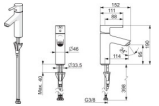

Hansa Waschtischarmatur HANSAVANTIS XL 5237 Ausld. 114 mm chr Pinhebel

128,08 € *

* Preise inkl. gesetzlicher MwSt. zzgl. Versandkosten

Marke: Hansa

Bestell-Nr.: HA52372267

Hansa Waschtischarmatur HANSAVANTIS XL 5237 Ausld. 114 mm chr Pinhebel von Hansa für #price# bei neuesbad.de kaufen. Kauf auf Rechnung Individuelle Beratung Mehrfach ausgezeichnete Shop jetzt kaufen

Hansa Waschtischarmatur HANSAVANTIS XL 5237 Ausld. 114 mm chr Pinhebel

Allgemeine Attribute:

Produktgruppe: Waschtischarmatur
Einbauart: Standmontage
Technisches Merkmal: Einhebelmischer
Oberfläche: Chrom
BIM Daten vorhanden: Ja

Produkt Eigenschaften:

Strahlreglertyp: PCA konstante Durchflussleistung unabhängig vom Fließdruck
Verbindung: Anschluss über flexible Druckschläuche
Montage: 1-Loch
Hebel/Bediengriff: Einhandbedienhebel/Griff, Pinhebel, Hebel mit W+K-Kennzeichnung
Auslaufart: Feststehender Auslauf
Temperatureinstellungen: Temperaturbegrenzer
Mechanische Teile: 3.0 Steuerpatrone mit keramischen Dichtscheiben zur Wassermengen- und Temperatureinstellung
Spezielle Eigenschaften: Armaturenkörper aus verzinkungsbeständigem Messing (DZR), HANSA 3S-Installation: System für sichere und schnelle Montage
Nicht im Lieferumfang: Ohne Ablaufgarnitur

Flieseigenschaften:

Durchfluss bei 300 kPa (Durchflussbegrenzer): 6,00 l/min

Bestimmungen/Vorschriften:

EN Standard: EN 817

Technische Eigenschaften:

Ausladung: 114 mm
Material: Messing

Heißwasserversorgung: max. +70C
Arbeitsdruck: 50
1000 kPa
Anschlussgröße: G3/8
Sicherungseinrichtung (EN1717): AA