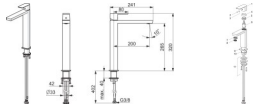

Hansa Waschtischarmatur HANSASTELA 5710 Ausld. 241mm chr

250,62 € *

* Preise inkl. gesetzlicher MwSt. zzgl. Versandkosten

Marke: Hansa

Bestell-Nr.: HA57102273

Hansa Waschtischarmatur HANSASTELA 5710 Ausld. 241mm chr von Hansa für #price# bei neuesbad.de kaufen. Kauf auf Rechnung Individuelle Beratung Mehrfach ausgezeichnete Shop jetzt kaufen

Hansa Waschtischarmatur HANSASTELA 5710 Ausld. 241mm chr

Allgemeine Attribute:

Produktgruppe: Waschtischarmatur
Einbauart: Standmontage
Technisches Merkmal: Einhebelmischer
Oberfläche: Chrom
BIM Daten vorhanden: Ja

Produkt Eigenschaften:

Strahlreglertyp: PCA konstante Durchflussleistung unabhängig vom Fließdruck, Schwenkbar
Verbindung: Anschluss über flexible Druckschläuche
Montage: 1-Loch
Hebel/Bediengrifftyp: Einhandbedienhebel/Griff, Hebel mit W+K-Kennzeichnung
Auslaufart: Feststehender Auslauf
Mechanische Teile: 2.5 Steuerpatrone mit keramischen Dichtscheiben zur Wassermengen- und Temperatureinstellung
Spezielle Eigenschaften: Armaturenkörper aus verzinkungsbeständigem Messing (DZR)
Nicht im Lieferumfang: Ohne Ablaufgarnitur

Ausladung: 200 mm
Material: Messing

Heißwasserversorgung: max. +70C
Arbeitsdruck: 50
1000 kPa
Anschlussgröße: G3/8
Sicherungseinrichtung (EN1717): AA

Logistik:

Bruttogewicht: 2.8 kg
Verpackungsmaße: 754 x 334 x 63