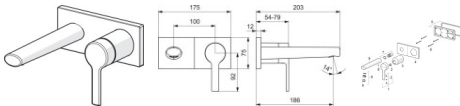

Hansa Waschtischarmatur Unterputz HANSARONDA 4488 Ros. eckig Ausld. 186 mm DN 15 chr

254,45 € *

* Preise inkl. gesetzlicher MwSt. zzgl. Versandkosten

Marke: Hansa

Bestell-Nr.: HA44882183

Hansa Waschtischarmatur Unterputz HANSARONDA 4488 Ros. eckig Ausld. 186 mm DN 15 chr von Hansa für #price# bei neuesbad.de kaufen. Kauf auf Rechnung Individuelle Beratung Mehrfach ausgezeichnete Shop jetzt kaufen

Hansa Waschtischarmatur Unterputz HANSARONDA 4488 Ros. eckig Ausld. 186 mm DN 15 chr

Allgemeine Attribute:

Produktgruppe: Waschtischarmatur
Einbauart: Wandmontage für Unterputz-Einbaukörper
Technisches Merkmal: Fertigmontageset, Einhebelmischer
Oberfläche: Chrom
BIM Daten vorhanden: Ja

Produkt Eigenschaften:

Strahlreglertyp: CACHE Strahlregler, ohne Mundstück direkt in den Armaturenauslauf geschraubt, PC-konstante Durchflussleistung unabhängig vom Fließdruck
Hebel/Bediengriff: Einhandbedienhebel/Griff, Hebel mit W+K-Kennzeichnung
Auslaufart: Feststehender Auslauf
Bestandteile: Rosette eckig, Hülse

Flieseigenschaften:

Durchfluss bei 300 kPa (Durchflussbegrenzer): 6,00 l/min

Bestimmungen/Vorschriften:

EN Standard: EN 817
Geräuschklasse: I (ISO 3822)

Technische Eigenschaften:

DN-Größe: DN 15
Ausladung: 186 mm
Material: Messing
Heißwasserversorgung: max. +80°C
Arbeitsdruck: 50
1000 kPa
Sicherungseinrichtung (EN1717): AA