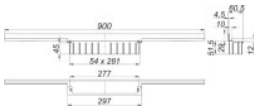

Dallmer Duschrinne CeraWall Individual rotgold matt, 900 mm, 536907 von Dallmer für #price# bei neuesbad.de kaufen. ☐ Kauf auf Rechnung ☐ Individuelle Beratung ☐ Mehrfach ausgezeichnete Shop ☐ jetzt kaufen

DALLMER Duschrinne CeraWall Individual rotgold matt, 900 mm

Die Vorzüge im Überblick

Design

Vielfach ausgezeichnetes Design, exklusive Varianten, Oberflächen und Materialkombinationen für Highlights im Bad.

Hygiene

Der komplett herausnehmbare Geruchsverschluss sowie der direkte Zugang zu den Ablaufbereichen erlauben eine einfache und gründliche Reinigung.

Sicherheit

Ingenieurskunst "Made in Germany": Präzision, Qualität und eine handwerkergerechte Bauweise gewährleisten höchste Sicherheit – darauf gibt es 10 Jahre Garantie.

Flexibilität

Vielfältige Lösungen für jede bauliche Situation, ob Neubau oder Sanierung in allen Objektgrößen.

Einfach innovativ: Die Duschrinnen CeraFloor Select, CeraFloor Individual und CeraFloor Pure für bodengleiche Duschen

Bäder sind heute offen, individuell und modern bis ins Detail. Auch bei der Entwässerung bodengleicher Duschen sind Lösungen gefragt, die diesem Anspruch gerecht werden. Eine elegante Antwort bietet CeraFloor: Minimalistisch im Design und aus hochwertigem Edelstahl gefertigt, verschönert diese Duschrinne jedes Bad. Das integrierte Quergefälle leitet das Wasser auf der Schiene direkt zum Abfluss.

Ablaufgehäuse und Duschelemente passend zu den Duschrinnen CeraFloor, CeraWall, Zentrix, CeraNiveau und CeraFrame Individual.

Das DallFlex-System von Dallmer entstand aus der Idee, erstmals die Duschrinne vom Ablauf zu trennen, um flexible Einbaumöglichkeiten für bodengleiche Duschen zu erzielen. So können verschiedene Duschrinnen auf ein und demselben Ablaufgehäuse aufbauen. Zur DallFlex-Systemfamilie gehören neben dem DallFlex-Ablaufgehäuse neun Rinnen, die ganz unterschiedliche Design- und Budgetvorstellungen bedienen. Die drei Anschlussmöglichkeiten des Ablaufstutzen, flexible Positionierung in der Dusche, die nahezu unendliche Gestaltungsfreiheit und die Konformität mit DIN 18534 sind nur ein paar Vorteile des DallFlex-Systems.

Clevere Konstruktionsdetails erleichtern außerdem die Reinigung, verbessern die Hygiene und optimieren die Entwässerung. So lässt sich zum Beispiel der Geruchsverschluss werkzeuglos entnehmen. Dadurch kann er einfach und gründlich gereinigt werden, gleichzeitig bleibt der Ablauf zugänglich.

Als Variation zum DallFlex-Ablaufgehäuse schafft das gleichnamige Duschelement weitere Einbaumöglichkeiten. Der wichtigste Vorteil dieser