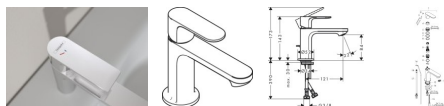

Hansgrohe Waschtischmischer Rebris S 80 von Hansgrohe für #price# bei neuesbad.de kaufen. ☐ Kauf auf Rechnung ☐ Individuelle Beratung ☐ Mehrfach ausgezeichnete Shop ☐ jetzt kaufen

hansgrohe Rebris S Einhebel-Waschtischarmatur 80 CoolStart wassersparend+ mit Zugstangen-Ablaufgarnitur, 72586000

- Zeitlos, schlankes Design: Die Linie Rebris S setzt mit harmonisch abgerundeten Formen einen modernen Akzent im Bad
- Glänzender Auftritt: Die brillante Chromoberfläche überzeugt mit dauerhaftem Glanz
- Energie sparen: Steht der Hebel in der Mitte, kommt ausschließlich Kaltwasser. Erst wenn er nach links gedreht wird, fließt Warmwasser (CoolStart)
- Extra nachhaltig: EcoSmart+ nutzt nur 4 l/min (bei 3 bar) und damit 20 % weniger Wasser als hansgrohe EcoSmart
- Besonders langlebig: ausgestattet mit hochwertigem, leichtgängigem Keramikmischsystem von hansgrohe
- Schneller Service: Der Luftsprudler kann z. B. mit einer Münze schnell gewechselt und entkalkt werden
- Einfach installiert: Die Armatur wird über flexible Schläuche (G 3/8) mit den Wasseranschlüssen verbunden
- Bewährt: Die mitgelieferte Zugstangen-Ablaufgarnitur lässt sich bequem mit einer Hand öffnen und schließen
- Diese Armatur reichert Wasser mit Luft an – für einen vollen Wasserstrahl, der weniger spritzt (AirPower)
- Extra sicher: Eine bei Montage einstellbare Temperaturbegrenzung schützt vor zu heißem Wasser
- Auch für Durchlauferhitzer geeignet: Diese Armatur lässt sich vielseitig einsetzen
- Lieferumfang: Einhebel-Waschtischmischer, Anschlussschläuche, Schabtfestigung, Montageschlüssel, Montageanleitung
- In allen Bestandteilen sind Premium-Materialien verbaut – für mehr Sicherheit und Nachhaltigkeit im Haushalt
- hansgrohe seit 1901 – die Premium-Marke für zuverlässige Bad- und Küchenprodukte
- 5 Jahre freiwillige Herstellergarantie auf ein Produkt, das nach höchsten Qualitätsstandards gefertigt wurde

weitere Details:

Farbe: Chrom
Besteht aus: Einhebel-Waschtischmischer, Ablaufgarnitur
Ausladung: 121 mm
Anschlussart: G 3/8 Anschlussschläuche
Ablaufgarnitur: mit Zugstangen-Ablaufgarnitur
Anzahl Griffe: Einhebel
Für Durchlauferhitzer geeignet: Ja
Für Kaltwasseranschluss: nein
Form: rund
Anzahl Hahnlöcher: für 1 Hahnloch
Montageart: Standmontage
Durchflussmenge bei 3 bar: 4 l/min
Gewicht netto in kg: 1,17
Höhe netto in mm: 143
Breite netto in mm: 52
Tiefe netto in mm: 147