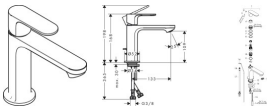

113,90 € *

* Preise inkl. gesetzlicher MwSt. zzgl. Versandkosten

Marke: Hansgrohe
Bestell-Nr.: HG72519670