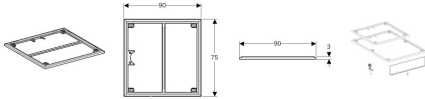

## Geberit Installationsrahmen für Duschfläche

**344,29 € \***

\* Preise inkl. gesetzlicher MwSt. zzgl. Versandkosten

Marke: Geberit  
Bestell-Nr.: GE154492001

Geberit Installationsrahmen für Duschfläche von Geberit für #price# bei neuesbad.de kaufen.  Kauf auf Rechnung  Individuelle Beratung   
Mehrfach ausgezeichnete Shop  jetzt kaufen

**Geberit Installationsrahmen für Setaplano Duschfläche bis 100 cm, für vier Füße**

### Technische Eigenschaften

- Werkstoff: Stahl pulverbeschichtet
- L / Länge (cm): 90 cm
- B / Breite (cm): 75 cm
- H / Höhe (cm): 3 cm