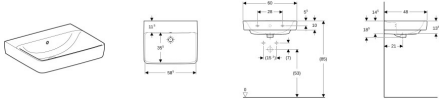

Geberit Renova Plan Waschtisch, 60x48cm

138,87 € *

* Preise inkl. gesetzlicher MwSt. zzgl. Versandkosten

Marke: Geberit

Bestell-Nr.: GE501638008

Geberit Renova Plan Waschtisch, 60x48cm von Geberit für #price# bei neuesbad.de kaufen. Kauf auf Rechnung Individuelle Beratung Mehrfach ausgezeichnete Shop jetzt kaufen

Geberit Renova Plan Waschtisch

Verwendungszwecke

- Zum Einbau in Sanitärräumen

Eigenschaften

- Unterbaufähig
- Reduzierte Randhöhe
- Gerade Wandanbindung erlaubt mehr Ablagefläche auf der Hahnlochbank
- Modernes eckiges Design setzt klare Akzente

Farbe / Oberfläche

- Farbe: weiß
- Oberfläche: KeraText

Technische Eigenschaften

- Werkstoff: Sanitärkeramik
- ohne
- sichtbar
- B / Breite (cm): 60 cm
- B1 / Breite (cm): 30 cm
- B3 / Breite (cm): 58,5 cm
- Breite Unterschrank (cm): 53,6 cm
- H / Höhe (cm): 18,5 cm
- H1 / Höhe (cm): 14,5 cm
- T / Tiefe (cm): 48 cm
- T1 / Tiefe (cm): 21 cm
- T3 / Tiefe (cm): 35,5 cm
- T4 / Tiefe (cm): 11,5 cm
- Befestigungspunkte: 2

Artikeleigenschaften

Material:	Keramik
Farbe:	weiss glänzend
Typ:	Waschtisch
Tiefe:	480
Höhe:	185