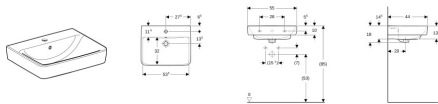

Geberit Renova Plan Waschtisch, 55x44cm

79,01 € *

* Preise inkl. gesetzlicher MwSt. zzgl. Versandkosten

Marke: Geberit

Bestell-Nr.: GE501632001

Geberit Renova Plan Waschtisch, 55x44cm von Geberit für #price# bei neuesbad.de kaufen. Kauf auf Rechnung Individuelle Beratung Mehrfach ausgezeichnete Shop jetzt kaufen

Geberit Renova Plan Waschtisch

Verwendungszwecke

- Zum Einbau in Sanitärräumen

Eigenschaften

- Unterbaufähig
- Reduzierte Randhöhe
- Gerade Wandanbindung erlaubt mehr Ablagefläche auf der Hahnlochbank
- Modernes eckiges Design setzt klare Akzente

Farbe / Oberfläche

- Farbe: weiß

Technische Eigenschaften

- Werkstoff: Sanitärkeramik
- mittig
- sichtbar
- B / Breite (cm): 55 cm
- B1 / Breite (cm): 28 cm
- B3 / Breite (cm): 53,5 cm
- Breite Unterschrank (cm): 48,4 cm
- H / Höhe (cm): 18 cm
- H1 / Höhe (cm): 14,5 cm
- T / Tiefe (cm): 44 cm
- T1 / Tiefe (cm): 20 cm
- T2 / Tiefe (cm): 13,5 cm
- T3 / Tiefe (cm): 32 cm
- T4 / Tiefe (cm): 11,5 cm
- Befestigungspunkte: 2

Artikeleigenschaften

Material:	Keramik
Farbe:	weiss glänzend
Typ:	Waschtisch
Höhe:	180
Tiefe:	440