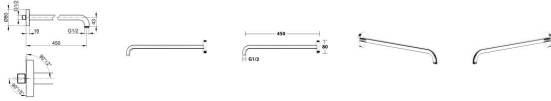

### Keuco Brausearm Elegance 51689,

**156,01 € \***

\* Preise inkl. gesetzlicher MwSt. zzgl. Versandkosten

Marke: Keuco

Bestell-Nr.: KE51688010400

Keuco Brausearm Elegance 51689, von Keuco für #price# bei neuesbad.de kaufen.  Kauf auf Rechnung  Individuelle Beratung  Mehrfach ausgezeichnete Shop  jetzt kaufen

### KEUCO Brausen und Brausezubehör Brausearm Wandmontage rund 450 mm verchromt, 51688010400

Mit den KEUCO Brausen entstehen Duschbereiche nach ganz eigenen Vorlieben. Ob kräftiger oder sanfter Strahl, schlanke Handbrause, große Kopfbrause oder entspannende Schwallbrause – hier kann für jede Gewohnheit und mit vielen verschiedenen Oberflächen gestaltet werden.

#### Details:

Brausearm

- Wandmontage

- Anschlussart: Wandanschluss G 1/2

- Kopfbrauseanschluss G 1/2