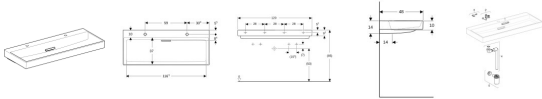

Geberit ONE Waschtisch 120x48,4cm, Abgang horizontal

934,50 € *

* Preise inkl. gesetzlicher MwSt. zzgl. Versandkosten

Marke: Geberit

Bestell-Nr.: GE505049001

Geberit ONE Waschtisch 120x48,4cm, Abgang horizontal von Geberit für #price# bei neuesbad.de kaufen. Kauf auf Rechnung Individuelle Beratung Mehrfach ausgezeichnete Shop jetzt kaufen

Geberit ONE Waschtisch CleanDrain

Verwendungszwecke

- Zum Einbau in Sanitärräumen

Eigenschaften

- Unterbaufähig
- Mit integriertem Haarsieb
- Hygienisch durch optimales Strömungsverhalten
- Überlaufunktion unsichtbar
- Abgang horizontal (nach KRINKO-Empfehlung siehe Bundesgesundheitsblatt 2020 · 63:484–501 - Anforderungen der Hygiene an Abwasserführende Systeme in medizinischen Einrichtungen)
- Eingebrennte, dauerhafte Spezialglasur mit porenfreier hydrophiler Oberfläche, zur Flächendesinfektion geeignet
- Unabhängige Hygieneuntersuchung zur Flächendesinfektion, Aerosolbildung und Keimausbreitung aus dem Geruchverschluss liegt vor (s. Protokoll zur Hygieneuntersuchung SMP Tübingen Projekt Nr. 29121)

Mehrfachfarbe / Oberfläche

- Waschtisch: weiß / KeraTect
- Blende: weiß glänzend

Technische Eigenschaften

- Werkstoff: Sanitärkeramik
- Waschtischart: Klassisch
- Form: rechteckig
- CleanDrain: Ja
- links und rechts
- ohne
- B / Breite (cm): 120 cm
- B1 / Breite (cm): 28 cm
- B2 / Breite (cm): 116,5 cm
- B3 / Breite (cm): 30,6 cm

- Breite Unterschrank (cm): 120 cm
- H / Höhe (cm): 14 cm
- T / Tiefe (cm): 48 cm
- T1 / Tiefe (cm): 37 cm
- T2 / Tiefe (cm): 37 cm
- Befestigungspunkte: 4

Zusätzlicher Lieferumfang

- Waschtisch
- Ablaufblende mit Kammeinsatz, magnetische Befestigung
- Waschbeckenanschluss und Geruchsverschluss Raumsparmodell