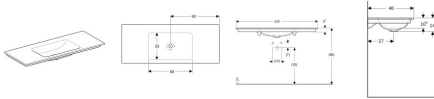

Geberit ONE Möbelwaschtisch 120x48 cm

733,39 € *

* Preise inkl. gesetzlicher MwSt. zzgl. Versandkosten

Marke: Geberit

Bestell-Nr.: GE505011015

Geberit ONE Möbelwaschtisch 120x48 cm von Geberit für #price# bei neuesbad.de kaufen. Kauf auf Rechnung Individuelle Beratung
Mehrfach ausgezeichnete Shop jetzt kaufen

Geberit ONE Möbelwaschtisch

Verwendungszwecke

- Zur Montage auf Waschtischunterschrank

Eigenschaften

- Abgang vertikal
- Schmäler Rand
- Eingebrennte, dauerhafte Spezialglasur mit porenfreier hydrophiler Oberfläche, zur Flächendesinfektion geeignet

Farbe / Oberfläche

- Farbe: weiß
- Oberfläche: KeraTect

Technische Eigenschaften

- Werkstoff: Sanitärkeramik
- Waschtischart: Möbelwaschtisch
- Form: rechteckig
- CleanDrain: Nein
- ohne
- ohne
- B / Breite (cm): 120 cm
- B1 / Breite (cm): 60 cm
- B2 / Breite (cm): 60 cm
- Breite Unterschrank (cm): 120 cm
- H / Höhe (cm): 14 cm
- T / Tiefe (cm): 48 cm
- beidseitig

Zusätzlicher Lieferumfang

- Möbelwaschtisch

Zusätzlich zu bestellen

- Waschbeckenanschluss und Geruchsverschluss Raumsparmodell

Artikeleigenschaften

Material:	Keramik
Farbe:	weiss glänzend
Typ:	Waschtisch
Tiefe:	480
Höhe:	140