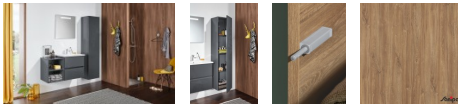

Sanipa Solo One Hochschrank, B:400, H:1700, T:338mm, Eiche-Kansas

376,00 € *

* Preise inkl. gesetzlicher MwSt. zzgl. Versandkosten

Marke: Sanipa

Bestell-Nr.: SAPS10159

Sanipa Solo One Hochschrank, B:400, H:1700, T:338mm, Eiche-Kansas von Sanipa für #price# bei neuesbad.de kaufen. Kauf auf Rechnung
Individuelle Beratung Mehrfach ausgezeichnete Shop jetzt kaufen

Sanipa Solo One Hochschrank mit Tür, Eiche-Kansas

Produktdetails:

Push to open Technik

1 Tür mit Türdämpfer für leises und sanftes Schließen

Türanschlag rechts

2 kippsichere Glaseinlegeböden

1 Fachboden mittig

Oberfläche Korpus: Melamin

Oberfläche Front: Melamin

Farbe Korpus: Eiche-Kansas

Farbe Front: Eiche-Kansas

Farbe Griff:

Griff: Mit Push to open Technik

Öffnungsart: Mit Tür

Montage: Wandmontage