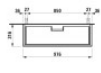

LAUFEN Waschtischunterschrank THE NEW CLASSIC 316x976x677 2 Schubladen von LAUFEN für #price# bei neuesbad.de kaufen. ☐ Kauf auf Rechnung ☐ Individuelle Beratung ☐ Mehrfach ausgezeichnete Shop ☐ jetzt kaufen

LAUFEN Waschtischunterbau THE NEW CLASSIC für Waschtisch H813857, wandhängend, 316x976x677, weiß lackiert. Ausführung mit 2 Schubladen und Push/Pull-Funktion, ohne Innenbeleuchtung und ohne Handtuchhalter.

Design: THE NEW CLASSIC zeigt eine ruhige, klassisch geprägte Linienführung. In Weiß glänzend wirkt die Front mit Korpus und Abdeckplatte wie aus einem Guss und sorgt für ein stimmiges, klares Gesamtbild.

Hygiene: Weiß glänzende Front, Korpus und Abdeckplatte lassen sich leicht abwischen. Die Push/Pull-Funktion unterstützt eine unkomplizierte Reinigung ohne feste Griffe.

Nachhaltigkeit: Keine Angaben zu ressourcenschonenden Materialien, energieeffizienter Fertigung, Recycling oder Langlebigskeitsmerkmalen vorhanden. Die fehlende Innenbeleuchtung reduziert den Energiebedarf.

Qualität: Das Premiumprodukt von LAUFEN ist weiß lackiert und damit auf eine widerstandsfähige Oberfläche ausgelegt. Front, Korpus und Abdeckplatte sind einheitlich ausgeführt und auf dauerhafte Nutzung ausgelegt.

Montage: Wandmontage. Ausführung mit 2 Schubladen und Push-Open Steuerung.

Technische Spezifikationen

- Werksartikelnummer: H4060920856311
- Serie: THE NEW CLASSIC
- Modellnummer: H406092
- Montageart: Wand
- Abmessungen (B x H x T): 316 x 976 x 677 mm
- Höhe: 665 mm
- Anzahl der Schubladen: 2
- Push-Open Steuerung: ja
- Innenbeleuchtung: nein
- Handtuchhalter: nein
- Farbe Front: weiß (Weiss glänzend)
- Farbe Korpus: weiß (Weiss glänzend)
- Farbe Abdeckplatte: weiß (Weiss glänzend)
- Werkstoff Einlegeböden: sonstige
- Kompatibel mit Waschtisch: H813857

Artikeleigenschaften

Typ:	Waschtischunterschrank
Breite:	976
Farbe:	weiss lackiert
Tiefe:	316
Höhe:	677