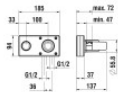

LAUFEN Unterputz-Einbaukörper Simibox 2-Point von LAUFEN für #price# bei neuesbad.de kaufen. ☐ Kauf auf Rechnung ☐ Individuelle Beratung ☐ Mehrfach ausgezeichnete Shop ☐ jetzt kaufen

LAUFEN Unterputz-Einbaukörper SIMIBOX 2-Point für TWINPLUS Anschluss, Ausführung Einbauteil. Mit 1/2 GN Patrone Quattro-G, Messingkörper, Styroporbox und Bauschutzkappe, Bedienung rechts. Mit Temperaturbegrenzung.

Design: Die SIMIBOX 2-Point wirkt durch ihre klar gegliederte, zurückhaltende Formensprache ruhig und ausgewogen. In der Serie CONCEALED BODIES steht sie für eine reduzierte, unaufdringliche Optik.

Hygiene: Die Temperaturbegrenzung reduziert das Risiko von zu heißem Wasser beim Gebrauch. Eine Rückflusssicherung nach EN 1717 ist nicht vorhanden.

Nachhaltigkeit: Der Messingkörper ist auf Langlebigkeit ausgelegt. Die Styroporbox unterstützt materialschonenden Einbau und Schutz des Einbauteils.

Qualität: Das Premiumprodukt von LAUFEN setzt auf einen Messingkörper und eine 1/2 GN Patrone Quattro-G für hohe Materialbeständigkeit. Temperaturbegrenzung und Rückfederungswiderstand unterstützen eine langlebige Funktion.

Montage: Unterputz-Einbaukörper als Einbauteil für TWINPLUS Anschluss, Bedienung rechts. Mit Styroporbox und Bauschutzkappe für geschützten Einbau.

Technische Spezifikationen

- Werksartikelnummer: HF574046000000
- Modellnummer: HF574046
- Serie: CONCEALED BODIES
- Produkttyp: Unterputz-Einbaukörper
- Ausführung: Einbauteil
- Systemkompatibilität: passend zu TWINPLUS Anschluss
- Bedienseite: rechts
- Anschlussmaß Zufuhr: 1/2 Zoll (15)
- Patrone: 1/2 GN Patrone Quattro-G
- Material Körper: Messing
- Temperaturbegrenzung: ja
- Rückflusssicherung nach EN 1717: ohne
- Rückfederungswiderstand für max. Durchfluss: ja
- Umstelleinheit: nein
- Lieferumfang: Styroporbox, Bauschutzkappe