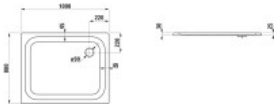

LAUFEN Duschwanne PLATINA 800x1000x25 Stahl Abl. von LAUFEN für #price# bei neuesbad.de kaufen. ☐ Kauf auf Rechnung ☐ Individuelle Beratung ☐ Mehrfach ausgezeichnete Shop ☐ jetzt kaufen

Die LAUFEN Duschwanne PLATINA in 800x1000x25 mm ist eine rechteckige Stahl-Duschwanne mit 3,5 mm Materialstärke, seitlichem Ablauf und integriertem Schallschutz in Weiß.

Design: Die Serie PLATINA zeigt eine rechteckige, klar konturierte Form in Weiß. Die zurückhaltende Linienführung wirkt ruhig und ausgewogen, während der seitliche Ablauf das Gesamtbild dezent akzentuiert.

Hygiene: Der Werkstoff Stahl bietet eine glatte, pflegeleichte Oberfläche. Dadurch lässt sich die Duschwanne einfach sauber halten.

Nachhaltigkeit: Gefertigt aus Stahl für hohe Lebensdauer und ressourcenschonende Nutzung. Der Werkstoff ist recyclingfähig und unterstützt die Wiederverwertung am Produktende.

Qualität: Die Duschwanne von LAUFEN besteht aus Stahl mit 3,5 mm Materialstärke. Das stabile Material ist widerstandsfähig und auf lange Haltbarkeit ausgelegt.

Montage: Seitlicher Ablauf ist inklusive und wird bei der Installation mit angeschlossen. Schallschutz ist enthalten und wird beim Einbau mit integriert.

Technische Spezifikationen

- Werksartikelnummer: H2150400000401
- Serie: PLATINA
- Modellnummer: H215040
- Produkttyp: Duschwanne
- Maße (B x T x H): 800 x 1000 x 25 mm
- Form: rechteckig
- Werkstoff: Stahl
- Materialstärke: 3,5 mm
- Farbe: weiß
- Ablaufposition: seitlich
- Ablauf: inklusive
- Schallschutz: inklusive
- Rutschhemmung: nein
- Schürze für Duschwanne: nein

Artikeleigenschaften

Typ:	Duschwanne
Breite:	1000
Tiefe:	800
Höhe:	25
Farbe:	weiss glänzend
Form:	Rechteck
Material:	Mineralguss