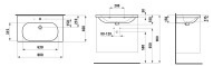

LAUFEN Waschtisch LUA 460x800x180

327,99 € *

* Preise inkl. gesetzlicher MwSt. zzgl. Versandkosten

Marke: LAUFEN

Bestell-Nr.: LAH8100874001041

LAUFEN Waschtisch LUA 460x800x180 von LAUFEN für #price# bei neuesbad.de kaufen. Kauf auf Rechnung Individuelle Beratung Mehrfach ausgezeichnete Shop jetzt kaufen

Der LAUFEN Waschtisch der Serie LUA aus Keramik in Weiß (LCC) ist für wandhängende Montage ausgelegt und verfügt über ein mittiges Armaturenloch sowie einen Überlauf. Maße: 460x800x180 mm.

Design: Die ovale Form der Serie LUA wirkt ruhig und ausgewogen. In Weiß mit LCC-Oberfläche entsteht ein klares, zurückhaltendes Gesamtbild.

Technische Spezifikationen

- Werksartikelnummer: H8100874001041
- Serie: LUA
- Modellnummer: H810087
- Maße (B x T x H): 800 x 460 x 180 mm
- Werkstoff: Keramik
- Farbe: weiß (Weiss LCC LAUFEN Clean Coat)
- Montageart: Wand
- Befestigungsart: hängend
- Form: oval
- Anzahl der Plätze: 1
- Armaturenloch: 1
- Armaturenloch-Position: Mitte
- Überlauf: ja
- Ablagefläche: ohne
- Handtuchhalter: nein

Artikeleigenschaften

Farbe:	weiss glänzend
Typ:	Waschtisch
Breite:	800
Höhe:	180
Tiefe:	460