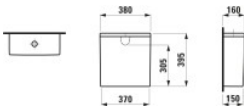

LAUFEN Spülkasten KARTELL 160x380x395 von LAUFEN für #price# bei neuesbad.de kaufen. ☐ Kauf auf Rechnung ☐ Individuelle Beratung ☐ Mehrfach ausgezeichnete Shop ☐ jetzt kaufen

Der LAUFEN Spülkasten aus der Serie KARTELL LAUFEN ist für WC-Installationen mit hinterem Wasseranschluss ausgelegt und bietet eine Zwei-Mengen-Spülung mit 3/6 l. Ausführung in schwarz glänzend, Maße 160x380x395.

Design: In Schwarz glänzend wirkt die Ausführung ruhig und präzise. Die Serie KARTELL LAUFEN setzt auf eine moderne, klar geführte Formsprache mit stimmiger, reduzierter Wirkung.

Hygiene: Die schwarz glänzende Oberfläche lässt sich leicht abwischen und unterstützt eine saubere Optik. Die Zwei-Mengen-Spülung hilft, Rückstände gezielt auszuspülen.

Nachhaltigkeit: Die Zwei-Mengen-Spülung unterstützt einen reduzierten Wasserverbrauch. Durch die wählbare Spülmenge wird Wasser ressourcenschonend eingesetzt.

Qualität: Der Spülkasten von LAUFEN ist auf dauerhaften Betrieb ausgelegt. Die Ausführung in Schwarz glänzend steht für beständige Materialgüte und langfristige Stabilität.

Montage: Ausgelegt für WC-Installationen mit hinterem Wasseranschluss. Die Anbindung erfolgt über den rückseitigen Anschluss.

Technische Spezifikationen

- Werksartikelnummer: H8293310209711
- Modellnummer: H829331
- Serie: KARTELL LAUFEN
- Produkttyp: Spülkasten
- Maße: 160 x 380 x 395 mm
- Wasseranschluss: hinten
- Spülung: zwei Mengen
- Spülvolumen: 3 - 6 l
- Farbe: Schwarz glänzend