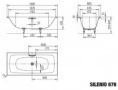

Kaldewei Badewanne SILENIO Mod.676, 1800x800, alpinweiß,mit Griffloch

813,74 € *

* Preise inkl. gesetzlicher MwSt. zzgl.Versandkosten

Marke: Kaldewei

Bestell-Nr.: KA267610110001

Kaldewei Badewanne SILENIO Mod.676, 1800x800, alpinweiß,mit Griffloch von Kaldewei für #price# bei neuesbad.de kaufen. Kauf auf Rechnung
 Individuelle Beratung Mehrfach ausgezeichnete Shop jetzt kaufen

#NV

Artikeleigenschaften

Material:	Stahl
Farbe:	weiss glänzend
Typ:	Badewanne
Tiefe:	800
Breite:	1800
Höhe:	435