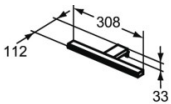

Ideal Standard LED-Leuchte Mirror&Light, 8W, von Ideal Standard für #price# bei neuesbad.de kaufen. ☐ Kauf auf Rechnung ☐ Individuelle Beratung ☐ Mehrfach ausgezeichnete Shop ☐ jetzt kaufen

Ideal Standard LED-Leuchte Mirror&Light, 8W, 308x112x33mm, T320967

Eine schöne Lichtstimmung sorgt für das richtige Empfinden im Bad. Die Range von Mirror & Light umfasst 7 verschiedene Spiegelmodelle, die mit unterschiedlichen Features ausgestattet sind: mit und ohne Leuchte, Ambientelicht, Spiegelheizung und Sensor-Dimmer.

Details:

- Serie: Mirror&Light
- Hersteller: Ideal Standard
- Artikel-Nr.: T320967
- LED-Spiegelleuchte
- Pandora
- Schutzart (IP): IP44
- Anschlussspannung: 230 Volt
- Schutzklasse: II
- Farbtemperatur: 5700 Kelvin
- 880 Lumen
- Energieeffizienzklasse: G
- Leuchtmittel nicht austauschbar
- Gewicht: 0,190 kg
- Außenmaße (BxTxH): 308x112x33 mm
- Farbe / Oberfläche: Neutral