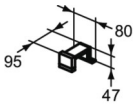

Ideal Standard LED-Leuchte Mirror&Light, 4,8W, von Ideal Standard für #price# bei neuesbad.de kaufen. ☐ Kauf auf Rechnung ☐ Individuelle Beratung ☐ Mehrfach ausgezeichnete Shop ☐ jetzt kaufen

Ideal Standard LED-Leuchte Mirror&Light, 4, 8W, 80x95x47mm, Chrom, T3153AA

Eine schöne Lichtstimmung sorgt für das richtige Empfinden im Bad. Die Range von Mirror & Light umfasst 7 verschiedene Spiegelmodelle, die mit unterschiedlichen Features ausgestattet sind: mit und ohne Leuchte, Ambientlicht, Spiegelheizung und Sensor-Dimmer.

Details:

- Serie: Mirror&Light
- Hersteller: Ideal Standard
- Artikel-Nr.: T3153AA
- LED-Spiegelleuchte
- Cube
- Schutzart (IP): IP44
- Anschlussspannung: 230 Volt
- Schutzklasse: II
- Farbtemperatur: 4000 Kelvin
- 220 Lumen
- Energieeffizienzklasse: E
- Leuchtmittel nicht austauschbar
- Gewicht: 0,140 kg
- Außenmaße (BxTxH): 80x95x47 mm
- Farbe / Oberfläche: Chrom