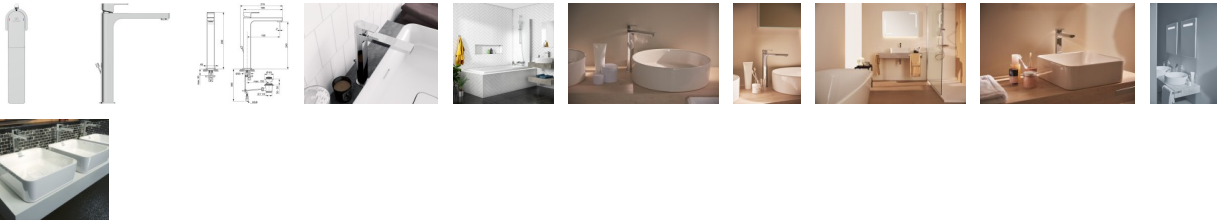

## Ideal Standard Waschtischarmatur Edge, m.verl. Sockel,

**205,87 € \***

\* Preise inkl. gesetzlicher MwSt. zzgl. Versandkosten

Marke: Ideal Standard

Bestell-Nr.: ISA7112AA

Ideal Standard Waschtischarmatur Edge, m.verl. Sockel, von Ideal Standard für #price# bei neuesbad.de kaufen.  Kauf auf Rechnung   
Individuelle Beratung  Mehrfach ausgezeichnete Shop  jetzt kaufen

## Ideal Standard Waschtisch-Armatur Edge, mit verlängertem Sockel, 5 l/min., mit Ablaufgarnitur, Ausladung 165mm, Chrom, A7112AA

Edge-Armaturen sind ein Statement. Selbstbewusst präsentieren sich die klaren Konturen ohne Spielereien. Der puristische Charakter dieser archetypischen Gussarmatur drängt sich nicht in den Vordergrund und überzeugt durch authentische Materialität. Die eindeutige Geometrie verzichtet bewusst auf sanfte Übergänge und weiche Radien. Die Griffhebel bündeln sich nicht durch ergonomische Schmeicheleien an, sondern überzeugen durch soliden Materialaufbau und wertige Anmutung. Edge-Armaturen integrieren sich hervorragend in moderne, schnörkellose Interieur-Konzepte mit klarer Ausrichtung – sowohl im gehobenen Privatbad als auch in hochfrequentierten Räumen.

### Details:

- Serie: Edge
- Hersteller: Ideal Standard
- Artikel-Nr.: A7112AA
- Einhebel-Waschtischarmatur DN 15
- Version: verlängerter Sockel
- Ausladung: 165 mm
- Auslaufhöhe: 240 mm
- Luftsprudler (sichtbar)
- Metall-Zugknopf-Ablaufgarnitur G1 1/4
- Flexible Anschlussschläuche G3/8
- Griff aus Metall mit Rot-/Blau-Markierung
- Schnellmontagesystem Easy-Fix
- Kartusche: Ø 28 mm
- FirmaFlow® Kartusche mit keramischen Dichtscheiben
- Kartuschenschwenkbereich: 100°
- Norm: DIN EN 248
- Geräuschverhalten DIN 4109: Gruppe 1
- Lebensdauer: DIN EN 817
- Gewicht: 2,120 kg
- Außenmaße (BxTxH): 48x215x289 mm
- Durchfluss bei 3 bar: 5 l/min
- Farbe / Oberfläche: Chrom