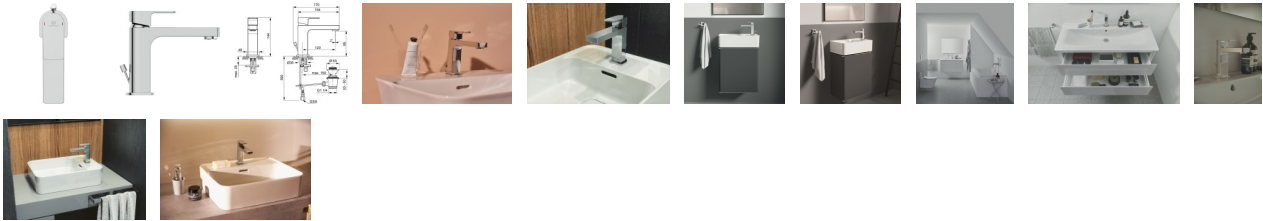

## Ideal Standard Waschtischarmatur Edge, Slim,

**147,99 € \***

\* Preise inkl. gesetzlicher MwSt. zzgl. Versandkosten

Marke: Ideal Standard  
Bestell-Nr.: ISA7101AA

Ideal Standard Waschtischarmatur Edge, Slim, von Ideal Standard für #price# bei neuesbad.de kaufen.  Kauf auf Rechnung  Individuelle Beratung  Mehrfach ausgezeichnete Shop  jetzt kaufen

### Ideal Standard Waschtischarmatur Edge, Slim, 5 l/min., mit Ablaufgarnitur, Ausladung 120mm, Chrom, A7101AA

Edge-Armaturen sind ein Statement. Selbstbewusst präsentieren sich die klaren Konturen ohne Spielereien. Der puristische Charakter dieser archetypischen Gussarmatur drängt sich nicht in den Vordergrund und überzeugt durch authentische Materialität. Die eindeutige Geometrie verzichtet bewusst auf sanfte Übergänge und weiche Ränder. Die Griffhebel bündeln sich nicht durch ergonomische Schmeicheleien an, sondern überzeugen durch soliden Materialaufbau und wertige Anmutung. Edge-Armaturen integrieren sich hervorragend in moderne, schnörkellose Interieur-Konzepte mit klarer Ausrichtung – sowohl im gehobenen Privatbad als auch in hochfrequentierten Räumen.

#### Details:

- Serie: Edge
- Hersteller: Ideal Standard
- Artikel-Nr.: A7101AA
- Einhebel-Waschtischarmatur DN 15
- Version: Slim
- Ausladung: 120 mm
- Auslaufhöhe: 95 mm
- Luftsprudler (sichtbar)
- Metall-Zugknopf-Ablaufgarnitur G1 1/4
- Flexible Anschlusschläuche G3/8
- Griff aus Metall mit Rot-/Blau-Markierung
- Schnellmontagesystem Easy-Fix
- Kartusche: Ø 28 mm
- FirmaFlow® Kartusche mit keramischen Dichtscheiben
- Kartuschenschwenkbereich: 100°
- Norm: DIN EN 248
- Geräuschverhalten DIN 4109: Gruppe 1
- Lebensdauer: DIN EN 817
- Gewicht: 1,430 kg
- Außenmaße (BxTxH): 48x170x144 mm
- Durchfluss bei 3 bar: 5 l/min
- Farbe / Oberfläche: Chrom