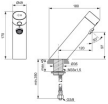

Ideal Standard Waschtischarmatur Sensorflow

398,56 € *

* Preise inkl. gesetzlicher MwSt. zzgl. Versandkosten

Marke: Ideal Standard
Bestell-Nr.: ISA7556B3

Ideal Standard Waschtischarmatur Sensorflow von Ideal Standard für #price# bei neuesbad.de kaufen. ☐ Kauf auf Rechnung ☐ Individuelle Beratung
☐ Mehrfach ausgezeichnete Shop ☐ jetzt kaufen

Ideal Standard Waschtischarmatur Sensorflow ohne Mischung Ausladung 120mm Batterie Schwarz, A7556B3

Handhygiene besitzt zu Recht einen hohen Stellenwert, denn sie minimiert beziehungsweise unterbindet die Verbreitung von Bakterien und Viren. Deshalb sind die berührungslosen Sensorflow Armaturen in Waschräumen kein optionales Extra mehr. Sie sind essenziell wichtig, da sie einen zentralen Beitrag zum Gesundheitsschutz leisten.

Details:

- Serie: Sensorflow
- Hersteller: Ideal Standard
- Artikel-Nr.: A7556B3
- Sensor-Waschtischarmatur DN 15
- Ohne Mischung
- Ausladung: 120 mm
- Auslaufhöhe: 97 mm
- Laminarstrahlregler (sichtbar)
- Schaftverschraubung von unten
- Ohne Ablaufgarnitur
- Automatischer Spülzyklus
- Steuerungsart: Infrarot
- Frequenz Spülzyklus: 6-72 Stunden
- Spülzeit einstellbar von 1 bis 240 Sekunden
- Tastweite: 50-250 mm
- Sicherheitsstopp nach 55 Sek. Daueraktivierung
- Geeignet für thermische Desinfektion
- Norm: DIN EN 248
- Geräuschverhalten DIN 4109: Gruppe 1
- Lebensdauer: DIN EN 200
- Gewicht: 1,610 kg
- Außenmaße (BxTxH): 49x180x170 mm
- Batterie (6 V)
- Durchfluss bei 3 bar: 5 l/min
- Farbe / Oberfläche: Black Onyx