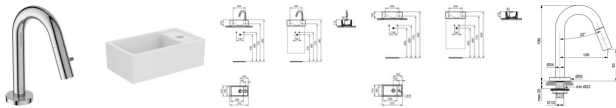

## Ideal Standard HWB-Paket mit Standventil Eurovit+ u.

**153,24 € \***

\* Preise inkl. gesetzlicher MwSt. zzgl. Versandkosten

Marke: Ideal Standard  
Bestell-Nr.: ISE2129AA

Ideal Standard HWB-Paket mit Standventil Eurovit+ u. von Ideal Standard für #price# bei neuesbad.de kaufen.  Kauf auf Rechnung  Individuelle Beratung  Mehrfach ausgezeichnete Shop  jetzt kaufen

## Ideal Standard Handwaschbecken-Paket mit Standventil i.life S und Ceraline, Ablage rechts, Weiß und Chrom, E2129AA

Dem aktuellen Trend nach kubischen Grundformen entspricht das Eurovit Plus-Programm, welches um zwei weitere attraktive Waschtischvarianten ergänzt wurde. Möbelwaschtisch-Pakete in 3 trendigen Oberflächen, spülrandlose Wand-WCs – auch als kompakte Version – sowie kubische Handwaschbecken machen aus Eurovit+ ein attraktives Konzept für viele Projektsituationen.

### Details:

- Serie: Ideal Standard i.life S
- Hersteller: Ideal Standard
- Artikel-Nr.: E2129AA
- Waschtisch-Paket bestehend aus: F2842AA - Standventil DN 15
- Ausladung: 126 mm
- Auslaufhöhe: 83 mm
- Luftsprudler, Caché (innenliegend)
- Schaftverschraubung von unten
- Oberteil mit keramischen Dichtscheiben
- Norm: DIN EN 248
- Geräuschverhalten DIN 4109: Gruppe 1
- Lebensdauer: DIN EN 817
- Gewicht: 0,680 kg
- Außenmaße (BxTxH): 55x165x199 mm
- Durchfluss bei 3 bar: 6 l/min
- Farbe / Oberfläche: Chrom || E211201 - Handwaschbecken
- Feinsteinzeug
- 1 Hahnloch rechts durchgestochen
- Ohne Überlauf
- Montage nur in Verbindung mit einem nicht verschleißbarem Schaftventil
- Befestigungsart: Stockschrauben
- Norm: DIN EN 14688 CL 00, DIN EN 31
- Gewicht: 6,200 kg
- Außenmaße (BxTxH): 370x210x120 mm
- Farbe / Oberfläche: Weiß (Alpin)